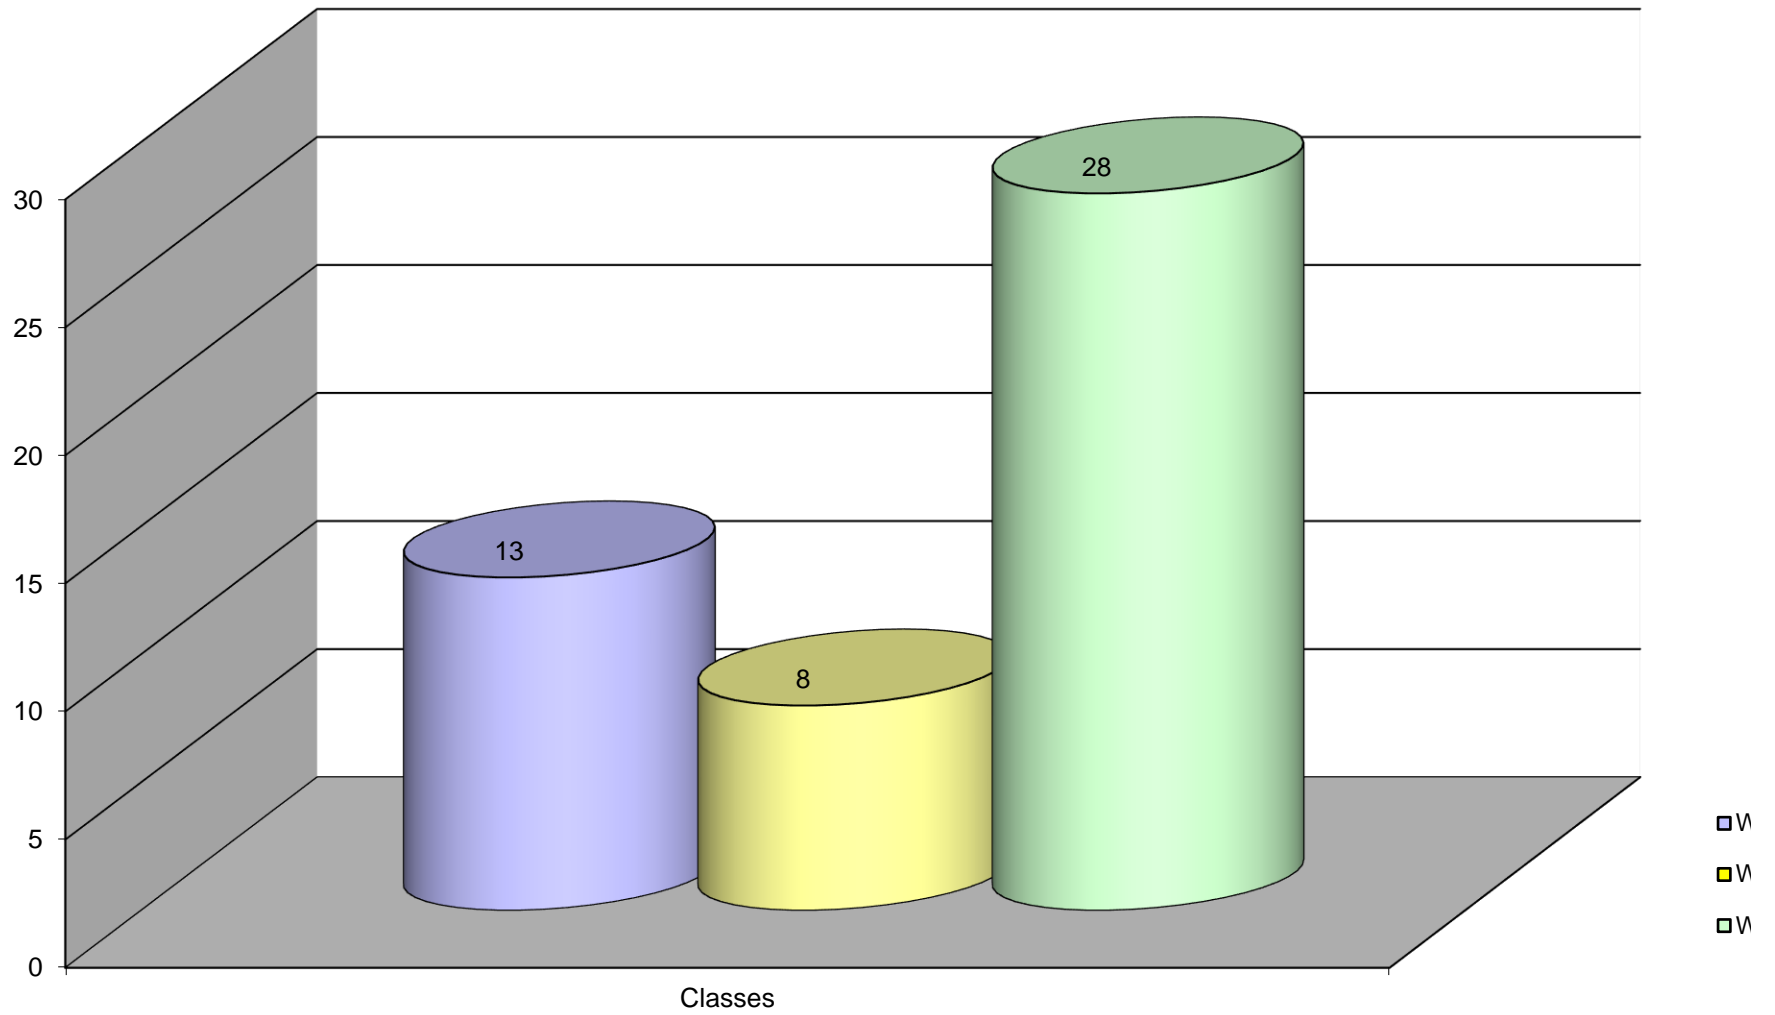

Classes - PTO 2018

ICCF Zones - PTO 2018

% Zones - PTO 2018

Europe	79.59 %
World Zone	20.41 %
Africa / Asia	1.25 %

POSTAL TOURNAMENT OFFICE

Statistics 2018

<i>Country</i>	<i>M</i>	<i>H</i>	<i>O</i>	<i>Total</i>	<i>2017</i>	<i>18-17</i>	
AUS	0	0	1	1	1	0	
BEL	0	0	0	0	2	-2	
BRA	0	0	2	2	0	2	
CAN	0	0	1	1	1	0	
CHI	0	0	0	0	1	-1	
CZE	0	0	0	0	1	-1	
ESP	1	0	0	1	3	-2	
FIN	0	1	3	4	4	0	
FRA	1	1	1	3	6	-3	
GER	9	3	12	24	40	-16	
ITA	0	0	0	0	3	-3	
JPN	0	0	0	0	1	-1	
LTU	1	0	0	1	0	1	
NED	0	1	0	1	2	-1	
NOR	0	0	1	1	1	0	
POL	0	0	1	1	1	0	
ROU	0	0	0	0	1	-1	
SCO	0	2	1	3	1	2	
USA	1	0	5	6	11	-5	
Total	13	8	28	49	80	-31	
Total 2017	24	24	32	80			
Total 2018-2017	-11	-16	-4	-31			
Total sections	2	2	7	11			
Sections 2017	4	6	8	18			
Sections 2018-2017	-2	-4	-1	-7			
Europe	12	8	19	39	65	-26	
World Zone	1	0	9	10	14	-4	
Zone 4 Africa/ Asia	0	0	0	0	1	-1	