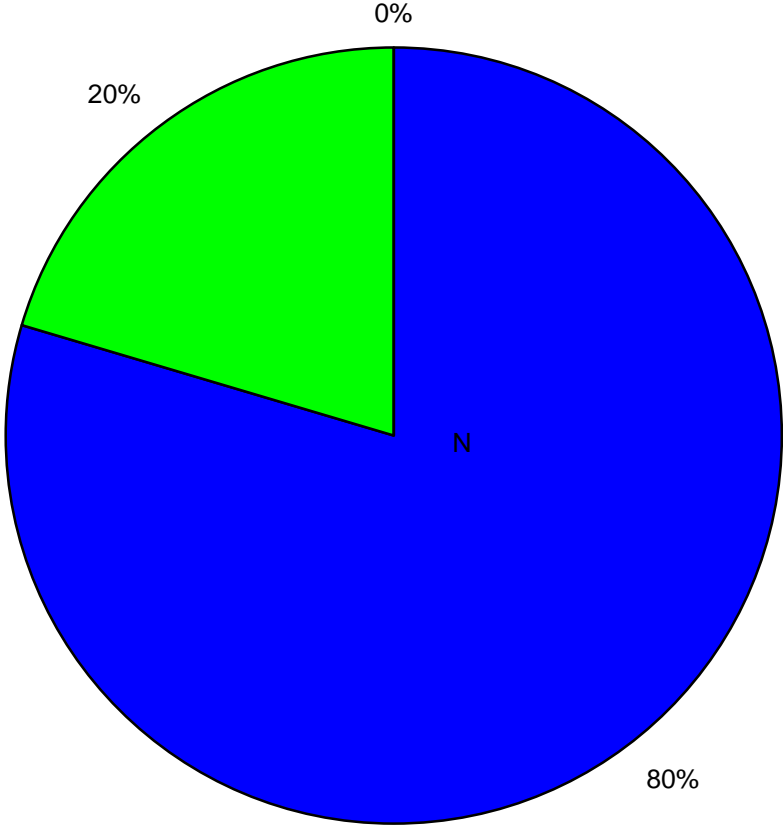

Classes - PTO 2018

ICCF Zones - PTO 2018

% Zones - PTO 2018

Europe	79.59 %
World Zone	20.41 %
Africa / Asia	1.25 %

POSTAL TOURNAMENT OFFICE

Statistics 2018

<i>Country</i>	<i>M</i>	<i>H</i>	<i>O</i>	<i>Total</i>	<i>2017</i>	<i>18-17</i>	
AUS	0	0	1	1	1	0	
BEL	0	0	0	0	2	-2	
BRA	0	0	2	2	0	2	
CAN	0	0	1	1	1	0	
CHI	0	0	0	0	1	-1	
CZE	0	0	0	0	1	-1	
ESP	1	0	0	1	3	-2	
FIN	0	1	3	4	4	0	
FRA	1	1	1	3	6	-3	
GER	9	3	12	24	40	-16	
ITA	0	0	0	0	3	-3	
JPN	0	0	0	0	1	-1	
LTU	1	0	0	1	0	1	
NED	0	1	0	1	2	-1	
NOR	0	0	1	1	1	0	
POL	0	0	1	1	1	0	
ROU	0	0	0	0	1	-1	
SCO	0	2	1	3	1	2	
USA	1	0	5	6	11	-5	
Total	13	8	28	49	80	-31	
Total 2017	24	24	32	80			
Total 2018-2017	-11	-16	-4	-31			
Total sections	2	2	7	11			
Sections 2017	4	6	8	18			
Sections 2018-2017	-2	-4	-1	-7			
Europe	12	8	19	39	65	-26	
World Zone	1	0	9	10	14	-4	
Zone 4 Africa/ Asia	0	0	0	0	1	-1	