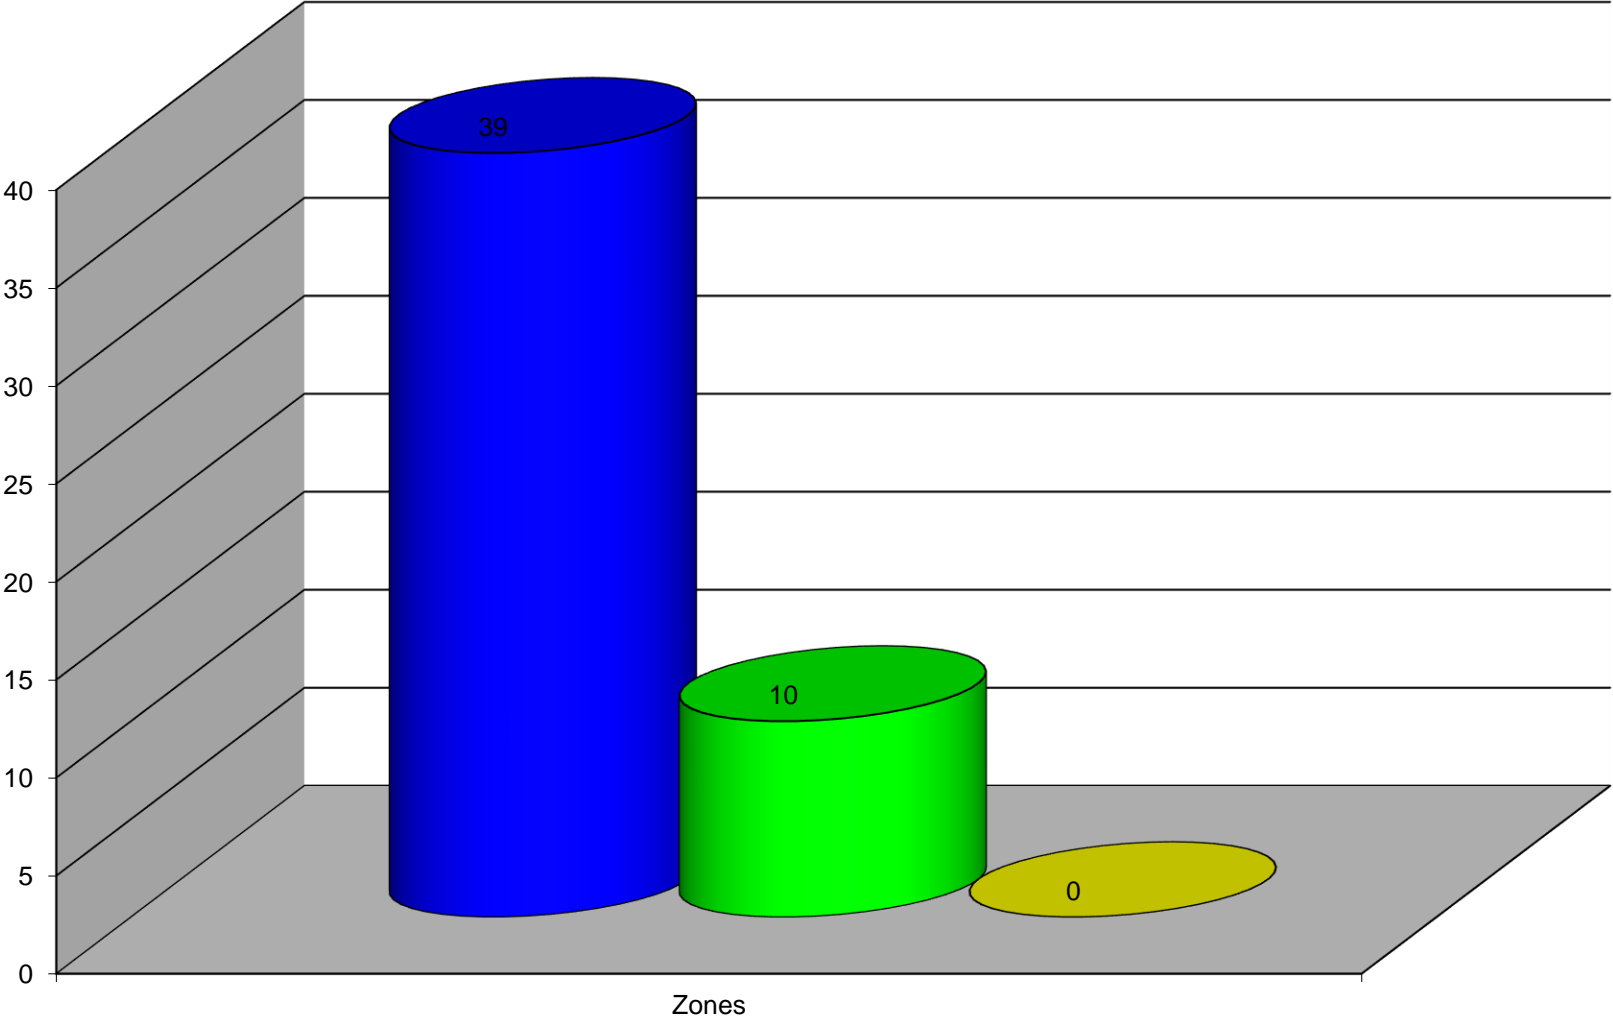

Classes - PTO 2018

ICCF Zones - PTO 2018

% Zones - PTO 2018

Europe	79.59 %
World Zone	20.41 %
Africa / Asia	1.25 %

POSTAL TOURNAMENT OFFICE

Statistics 2018

<i>Country</i>	<i>M</i>	<i>H</i>	<i>O</i>	<i>Total</i>	<i>2017</i>	<i>18-17</i>	
AUS	0	0	1	1	1	0	
BEL	0	0	0	0	2	-2	
BRA	0	0	2	2	0	2	
CAN	0	0	1	1	1	0	
CHI	0	0	0	0	1	-1	
CZE	0	0	0	0	1	-1	
ESP	1	0	0	1	3	-2	
FIN	0	1	3	4	4	0	
FRA	1	1	1	3	6	-3	
GER	9	3	12	24	40	-16	
ITA	0	0	0	0	3	-3	
JPN	0	0	0	0	1	-1	
LTU	1	0	0	1	0	1	
NED	0	1	0	1	2	-1	
NOR	0	0	1	1	1	0	
POL	0	0	1	1	1	0	
ROU	0	0	0	0	1	-1	
SCO	0	2	1	3	1	2	
USA	1	0	5	6	11	-5	
Total	13	8	28	49	80	-31	
Total 2017	24	24	32	80			
Total 2018-2017	-11	-16	-4	-31			
Total sections	2	2	7	11			
Sections 2017	4	6	8	18			
Sections 2018-2017	-2	-4	-1	-7			
Europe	12	8	19	39	65	-26	
World Zone	1	0	9	10	14	-4	
Zone 4 Africa/ Asia	0	0	0	0	1	-1	